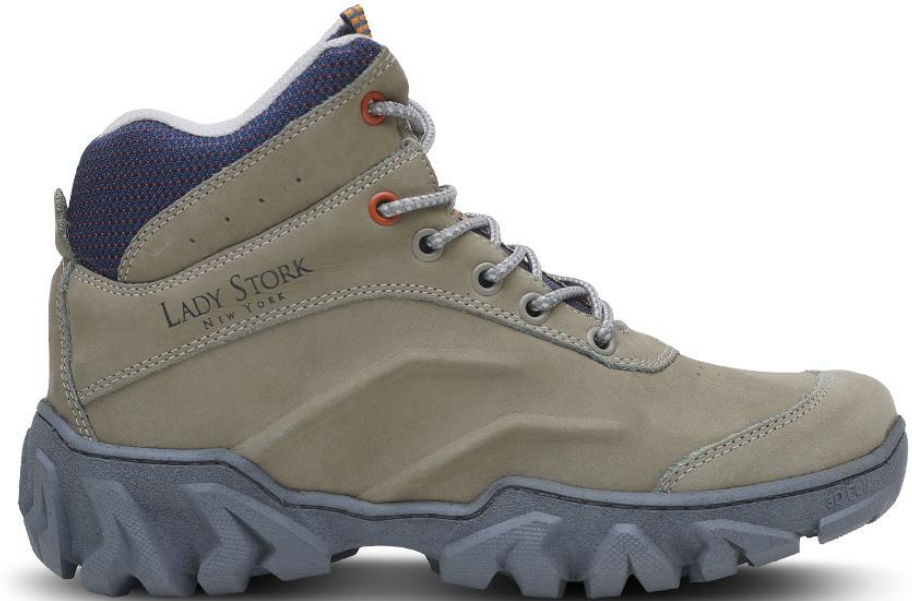

NEGRO

CHOCOLATE

NUMERACIONES:	
A: 35/1 - 36/2 - 37/3 - 38/3 - 39/2 - 40/1	B: 36/2 - 37/3 - 38/3 - 39/2 - 40/2

COSTO	
\$ 61.050	

LÍNEA TREKKING
ARTÍCULO TRESSA

**NEGRO****GRIS****NUMERACIONES:**

A: 35/1 - 36/2 - 37/3 - 38/3 - 39/2 - 40/1