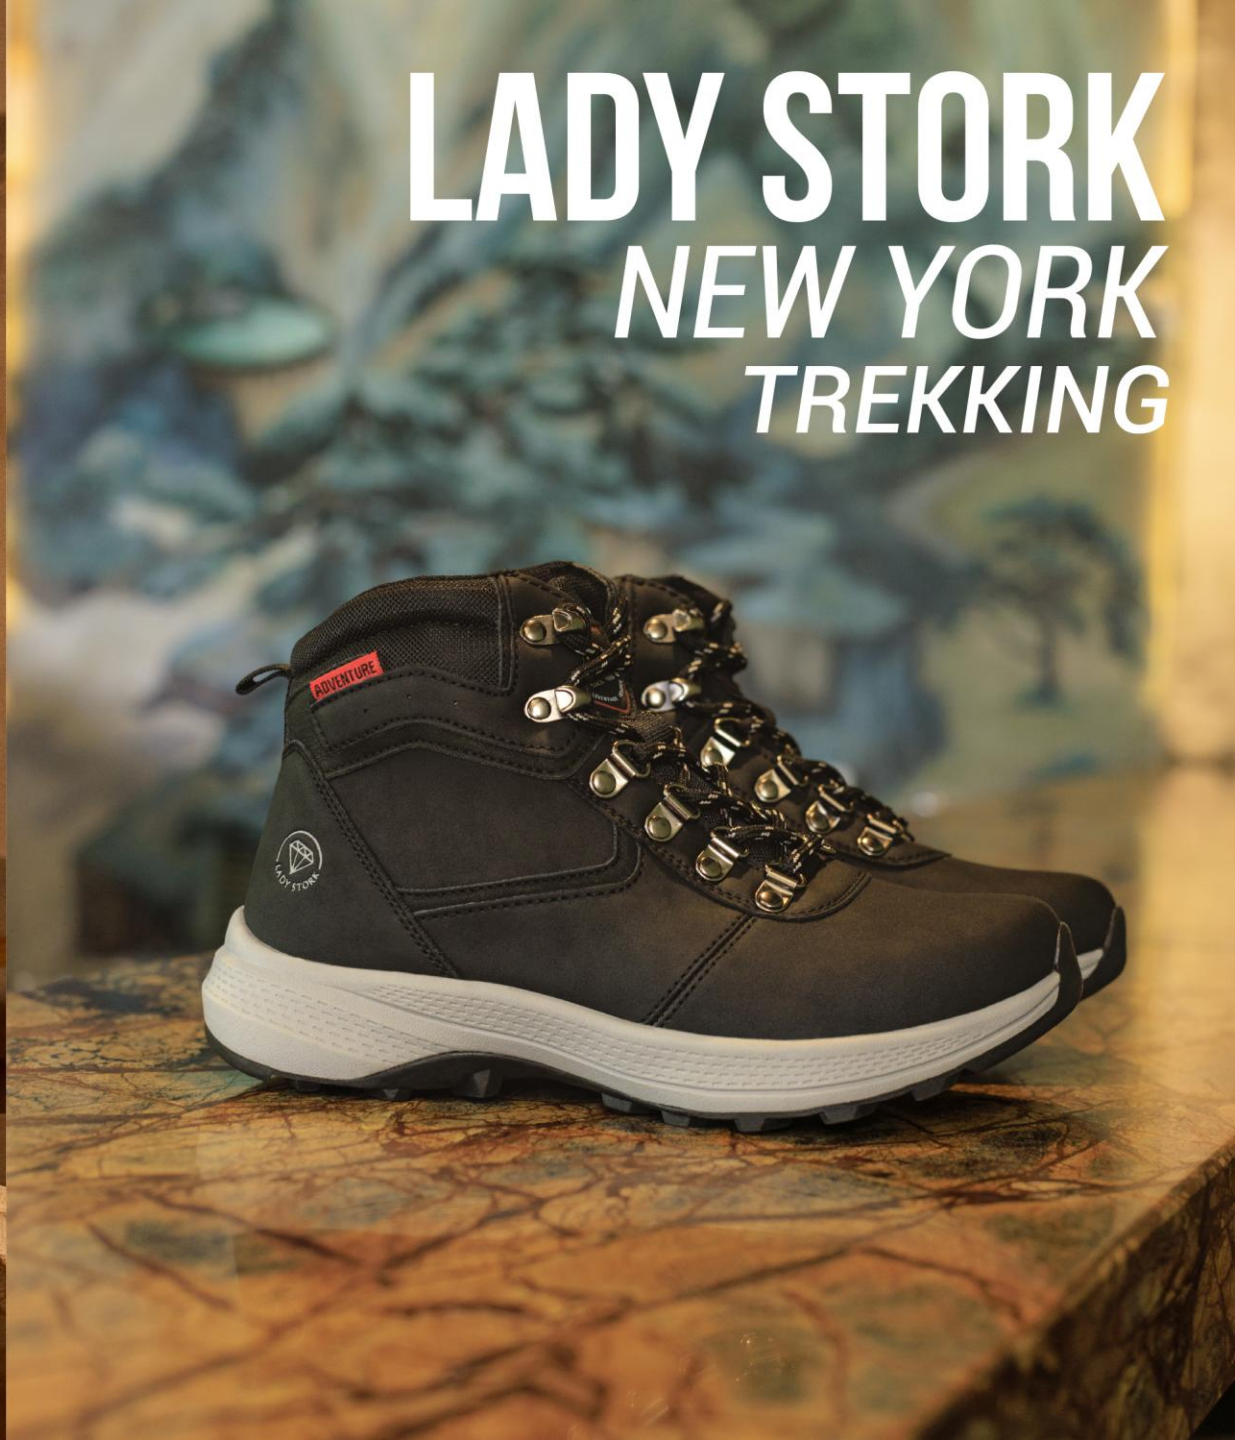

LADY STORK

NEW YORK

TREKKING

COSTO	
\$ 81.390	

LÍNEA RANDALL
ARTÍCULO ROGELIA

NEGRO

NUMERACIONES:

A: 35/1 - 36/2 - 37/3 - 38/3 - 39/2 - 40/1 | D: 36/1 - 37/3 - 38/3 - 39/2 - 40/2 - 41/1