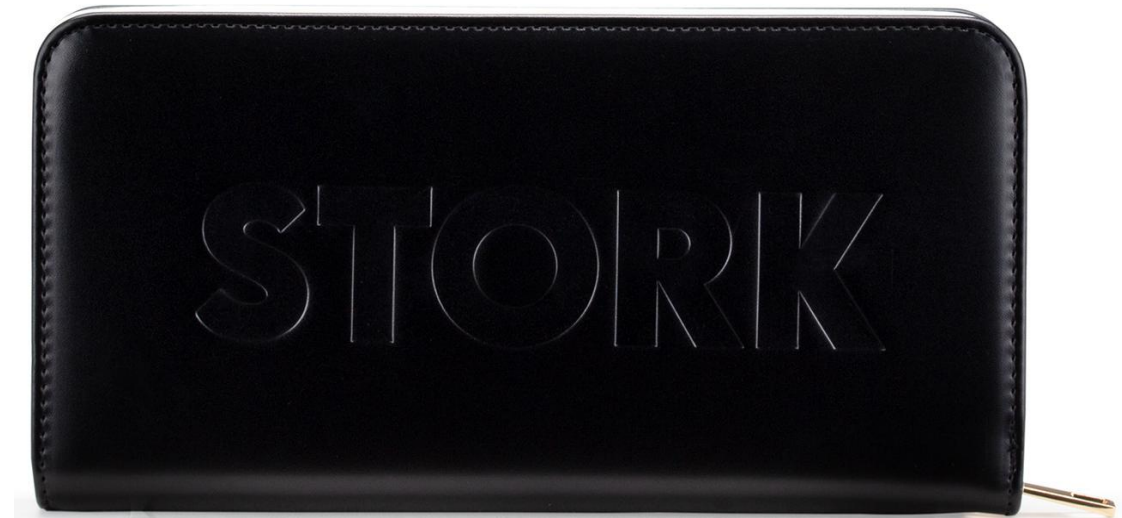

<i>COSTO</i>	
$ 16.450	

BILLETERAS

ARTÍCULO NINA

NEGRO GRIS